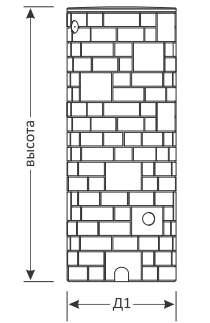

СТОУН

Каждая ёмкость оснащена съёмной крышкой и специальными местами для установки фитингов, кранов, шлангов или для соединения двух резервуаров вместе.

артикул	объём, л	высота, мм	Д1, мм
KSC-ST-300	300	1 550	550
KSC-ST-500	500	1 865	630
KSC-ST-1000	1 000	2 195	810