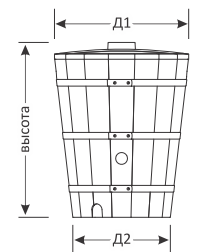

РУСТИК

Удобная съёмная крышка, для наполнения ведра или лейки. Несколько специальных мест для установки крана, подключения поливного шланга или насоса.

артикул	объём, л	высота, мм	Д1, мм	Д2, мм
KSC-RS-300	300	1 040	800	580