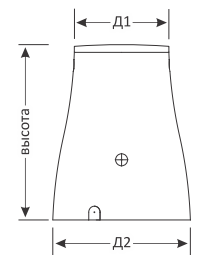

ШЕРВУД

Ёмкость оборудована съёмной крышкой и специальными местами для установки фитингов, кранов, шлангов, подключения поливного насоса.

артикул	объём, л	высота, мм	Д1, мм	Д2, мм
KSC-SH-250	250	1 020	550	800
KSC-SH-500	500	1 315	700	950