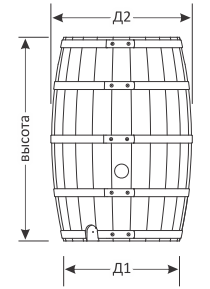

- Особо компактный типоразмер, удобное подключение
- Пристенное размещение, экономия пространства
- Натуральная текстура кирпичной кладки

ТЕХНИЧЕСКАЯ ИНФОРМАЦИЯ

Допуск по габаритам 3%

ВИНО

Ёмкость очень удобна в эксплуатации, оснащена съёмной крышкой и специальными местами для установки фитингов, кранов, шлангов.

артикул	объём, л	высота, мм	Д1, мм	Д2, мм
KSC-V-300	300	1 020	580	710
KSC-V-500	500	1 400	635	765
KSC-V-1000	1 000	1 350	950	1 080

СТОУН

Каждая ёмкость оснащена съёмной крышкой и специальными местами для установки фитингов, кранов, шлангов или для соединения двух резервуаров вместе.

артикул	объём, л	высота, мм	Д1, мм
KSC-ST-300	300	1 550	550
KSC-ST-500	500	1 865	630
KSC-ST-1000	1 000	2 195	810

ШЕРВУД

Ёмкость оборудована съёмной крышкой и специальными местами для установки фитингов, кранов, шлангов, подключения поливного насоса.