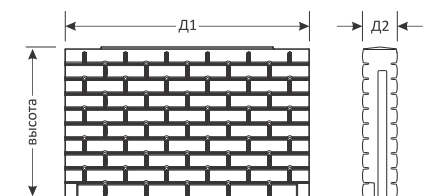

БРИК

артикул	цвет	объём, л	высота, мм	Д1, мм	Д2, мм
KSC-KS-500	серый коричневый	500	1 250	2 000	280

Возможные отклонения в схемах, изображениях и их цветопередаче обусловлены техникой печати. Если продавец и/или потребитель не пользуются условными обозначениями и последовательностью схем, инструкций данного руководства к изделию, то последние не могут служить основанием для предъявления каких-либо прав. Изготовитель не несет ответственности перед потребителем и/или третьими лицами за какие-либо случайные, косвенные или вытекающие как следствие убытки, связанные с продажей, перепродажей, применением или неправильным применением данного изделия. Пользователи должны независимо оценить пригодность изделия к работе. Изготовитель оставляет за собой право, без извещения Продавца, и/или Покупателя, и/или Потребителя делать изменения в материалах или производстве, конструкции и форме, которые не влияют на соответствие с применяемыми техническими спецификациями. По всем вопросам, а также за новейшей официальной информацией по данному изделию просим обращаться к Изготовителю. Продукция, в отношении которой выставляется претензия по ее несоответствию заявленным характеристикам или наличию в ней дефектов, должна быть незамедлительно возвращена Изготовителю для инспекции.