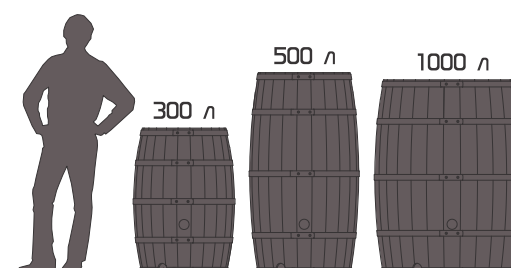

ВІНО - елегантне слияние класики и инноваций

Віно - сучасне втілення оригінальної Бургундської дубової винної бочки, виготовленої французькими майстрами вручну. Но в порівнянні з деревом матеріал, з якого виготовлені ємкості Віно значно легше, міцніше і довговічніше, і в відміння від дерев'яних бочок - не старіє, не втрачає форму, не вигорає і в той же час володіє глибоко зернистим ефектом дерева. Ємкості Віно чудово впишуться в сад з дерев'яними бесідками, скамейками, мостиками, колодцами, альпійськими горками і стінами порослими вьюном.

- Матовая поверхність з ефектом дубової деревини
- Оригінальна текстура винної бочки