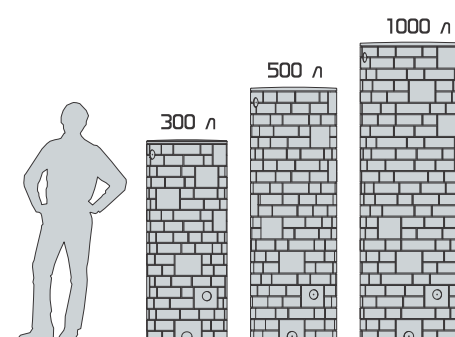

- *Натуральная текстура каменной кладки*
- *Текстурная поверхность с эффектом натурального камня*

ШЕРВУД

ИСТИННЫЙ РИСУНОК
ДРЕВЕСИНЫ

ШЕРВУД - натуральная текстура ствола дубового дерева

Впечатляюще реалистичная глубокая структура ёмкостей Шервуд была воссоздана из ствола настоящего древнего дуба. Шервуд идеально подойдёт для больших дачных загородных садов. Благодаря своему реалистичному дизайну идеально впишутся в естественную среду вашего сада и придадут ей ещё больше натуральности и ощущения пребывания в дикой природе.