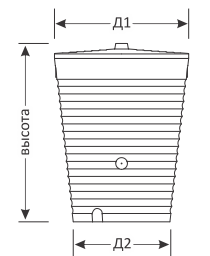

АНТИК

Широкая горловина со съёмной крышкой идеально удобна для быстрого погружения и наполнения садовой лейки. Несколько специальных мест для подключения вводов, установки крана и соединения поливного шланга.

артикул	объём, л	высота, мм	Д1, мм	Д2, мм
KSC-AN-300	300	1 070	805	580